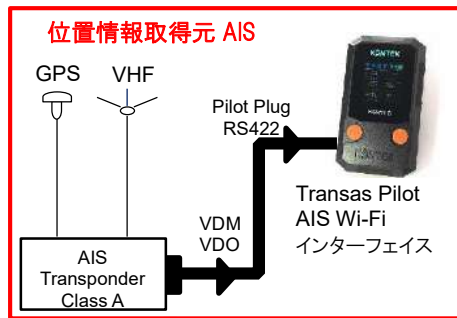

TRANSAS PILOT PRO

安全で便利な航海を重視。水先案内のための i-Pad アプリ。

航路プラン作成・記録/気象予報/フェンダーライン管理/各種アラーム・監視

※システム構成

バーチャルボーディング/海図ダウンロードとアップデート/環境データ/インターネット AIS サービス

※Wi-Fi 通信時には各種 PPU センサーにシリアル Wi-Fi アダプタを装着する必要があります。

i-Pad・i-Pad mini 専用 AIS ターゲット表示 NMEA センサー接続