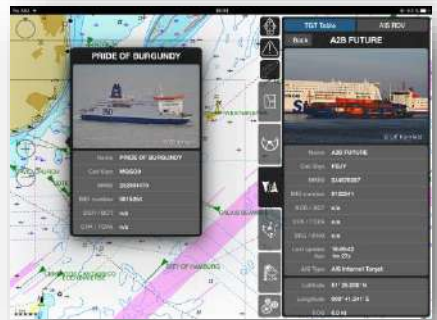

TRANSAS PILOT PRO

安全で便利な航海を重視。水先案内のための i-Pad アプリ。

航路プラン作成・記録/気象予報/フェンダーライン管理/各種アラーム・監視

※システム構成

バーチャルボーディング/海図ダウンロードとアップデート/環境データ/インターネット AIS サービス

※Wi-Fi 通信時には各種 PPU センサーにシリアル Wi-Fi アダプタを装着する必要があります。

i-Pad・i-Pad mini 専用 AIS ターゲット表示 NMEA センサー接続