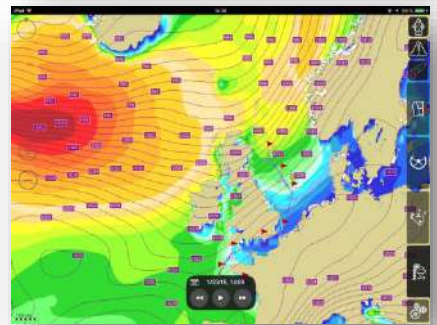

TRANSAS PILOT PRO

安全で便利な航海を重視。水先案内のための i-Pad アプリ。

航路プラン作成・記録/気象予報/フェンダーライン管理/各種アラーム・監視

※システム構成

バーチャルボーディング/海図ダウンロードとアップデート/環境データ/インターネット AIS サービス

※Wi-Fi 通信時には各種 PPU センサーにシリアル Wi-Fi アダプタを装着する必要があります。

i-Pad・i-Pad mini 専用 AIS ターゲット表示 NMEA センサー接続